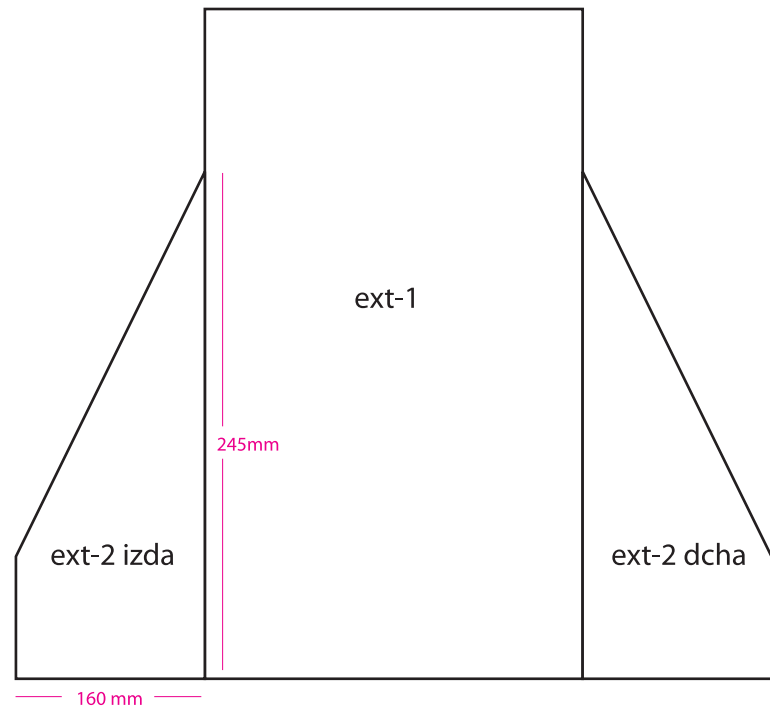

Perspectiva Frontal

Perspectiva Trasera

Desplegado frontal

Desplegado trasero

Estos los logos que deberán estar presentes en el diseño.

- El tamaño mínimo deberá de tener 110mm de base.
- Los logos deberán conservar su proporción sin deformaciones.
- En el caso del logotipo de Üalà, el color podrá ser modificado, no así en el de Budweiser.

üalà  
revistauala.com

110 mm

A continuación incluimos los textos que deben aparecer, al menos en una ocasión cada uno de ellos (tamaño superior a 15pt, para una helvetica o equivalente):

- **revistauala.com**
- **Punto oficial de distribución gratuita**