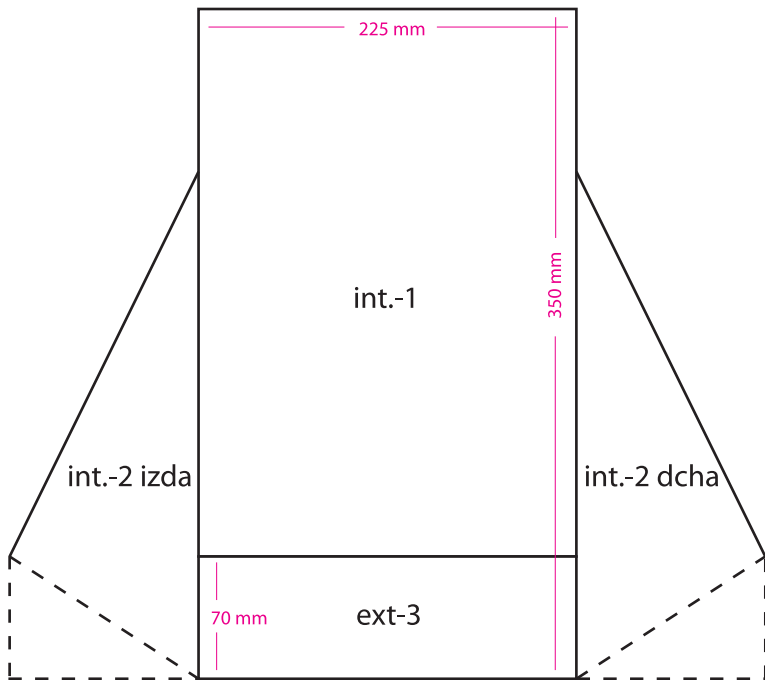

Perspectiva Frontal

Perspectiva Trasera

Desplegado frontal

Desplegado trasero

Estos los logos que deberán estar presentes en el diseño.

- El tamaño mínimo deberá de tener 110mm de base.
- Los logos deberán conservar su proporción sin deformaciones.
- En el caso del logotipo de Üalà, el color podrá ser modificado, no así en el de Budweiser.

üalà  
revistauala.com

110 mm

A continuación incluimos los textos que deben aparecer, al menos en una ocasión cada uno de ellos (tamaño superior a 15pt, para una helvetica o equivalente):

- **revistauala.com**
- **Punto oficial de distribución gratuita**